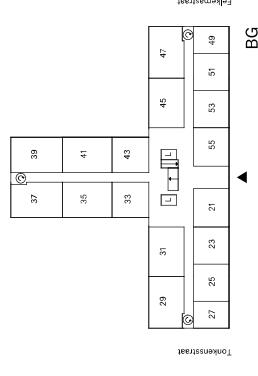

- entree deur
- Periflex-aansluiting
- ▽ aansluiting data
- aansluiting CAI
- thermostaat
- handdoeken radiator
- deurbel
- intercom
- koalfstofdiode opnemer
- meterkast
- WD opstapplaats wasmachine
- WM opstapplaats droger
- WTW warmteterugwinning-unit
- WP warmtepomp

1e

BG

Geen rechten ontlenen aan deze plattegrond