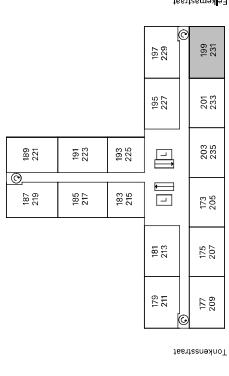

- ▶ entree deur
- Periflex-aansluiting
- ▽ aansluiting data
- aansluiting CAI
- thermostaat
- handdoeken radiator
- deurbel
- intercom
- koalfstofdiode opnemer
- meterkast
- WD opstapplaats wasmachine
- WM opstapplaats droger
- WTW warmteterugwinning-unit
- WP warmtepomp

5e en 6e

2e t/m 4e

1e

BG

bergingen kelder

Geen rechten ontlenen aan deze plattegrond