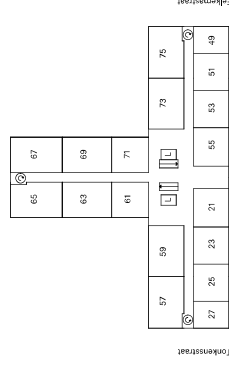

- ▶ entree deur
- Periflex-aansluiting
- ▽ aansluiting data
- aansluiting CAI
- thermostaat
- handdoeken radiator
- deurbel
- intercom
- koalfstofdiode opnemer
- meterkast
- WD opstapplaats wasmachine
- WM opstapplaats droger
- WTW warmteterugwinning-unit
- WP warmtepomp

5e en 6e

2e t/m 4e

1e

BG

bergingen kelder

Geen rechten ontlenen aan deze plattegrond