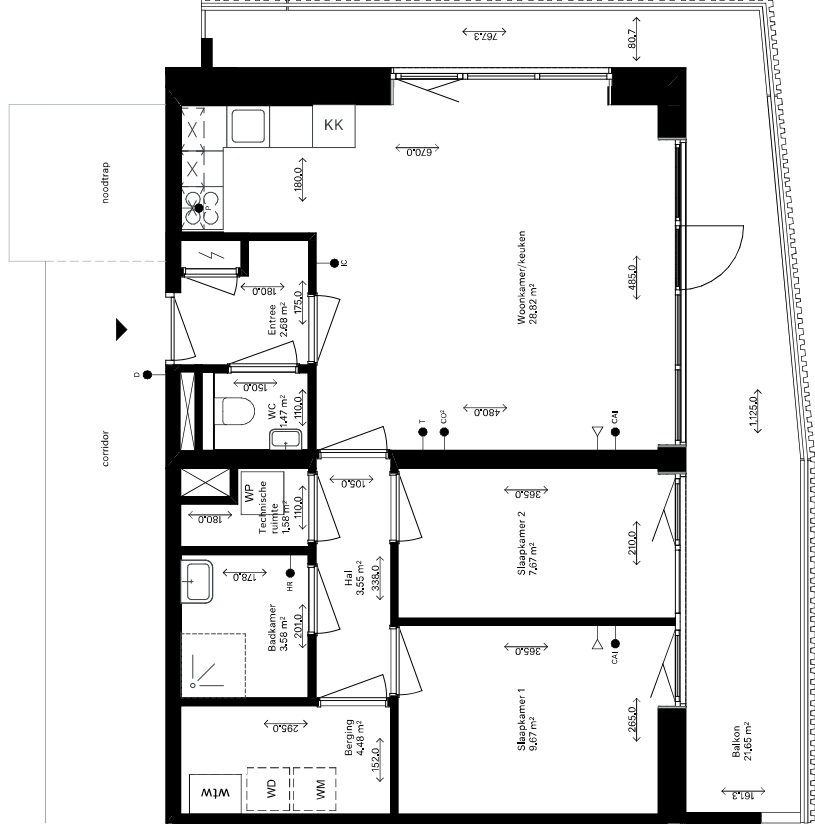

- ▶ entree deur
- Periflex-aansluiting
- ▽ aansluiting data
- aansluiting CAI
- thermostaat
- handdoeken radiator
- deurbel
- intercom
- koalfstofdiode opnemer
- meterkast
- WD opstapplaats wasmachine
- WM opstapplaats droger
- WTW warmteterugwinning-unit
- WP warmtepomp