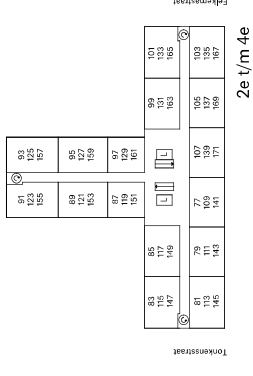

- ▶ entree deur
- Periflex-aansluiting
- ▽ aansluiting data
- aansluiting CAI
- thermostaat
- handdoeken radiator
- deurbel
- intercom
- koalfstofdiode opnemer
- meterkast
- WD opstapplaats wasmachine
- WM opstapplaats droger
- WTW warmteterugwinning-unit
- WP warmtepomp

5e en 6e

2e t/m 4e

1e

BG

bergingen kelder

Geen rechten ontlenen aan deze plattegrond